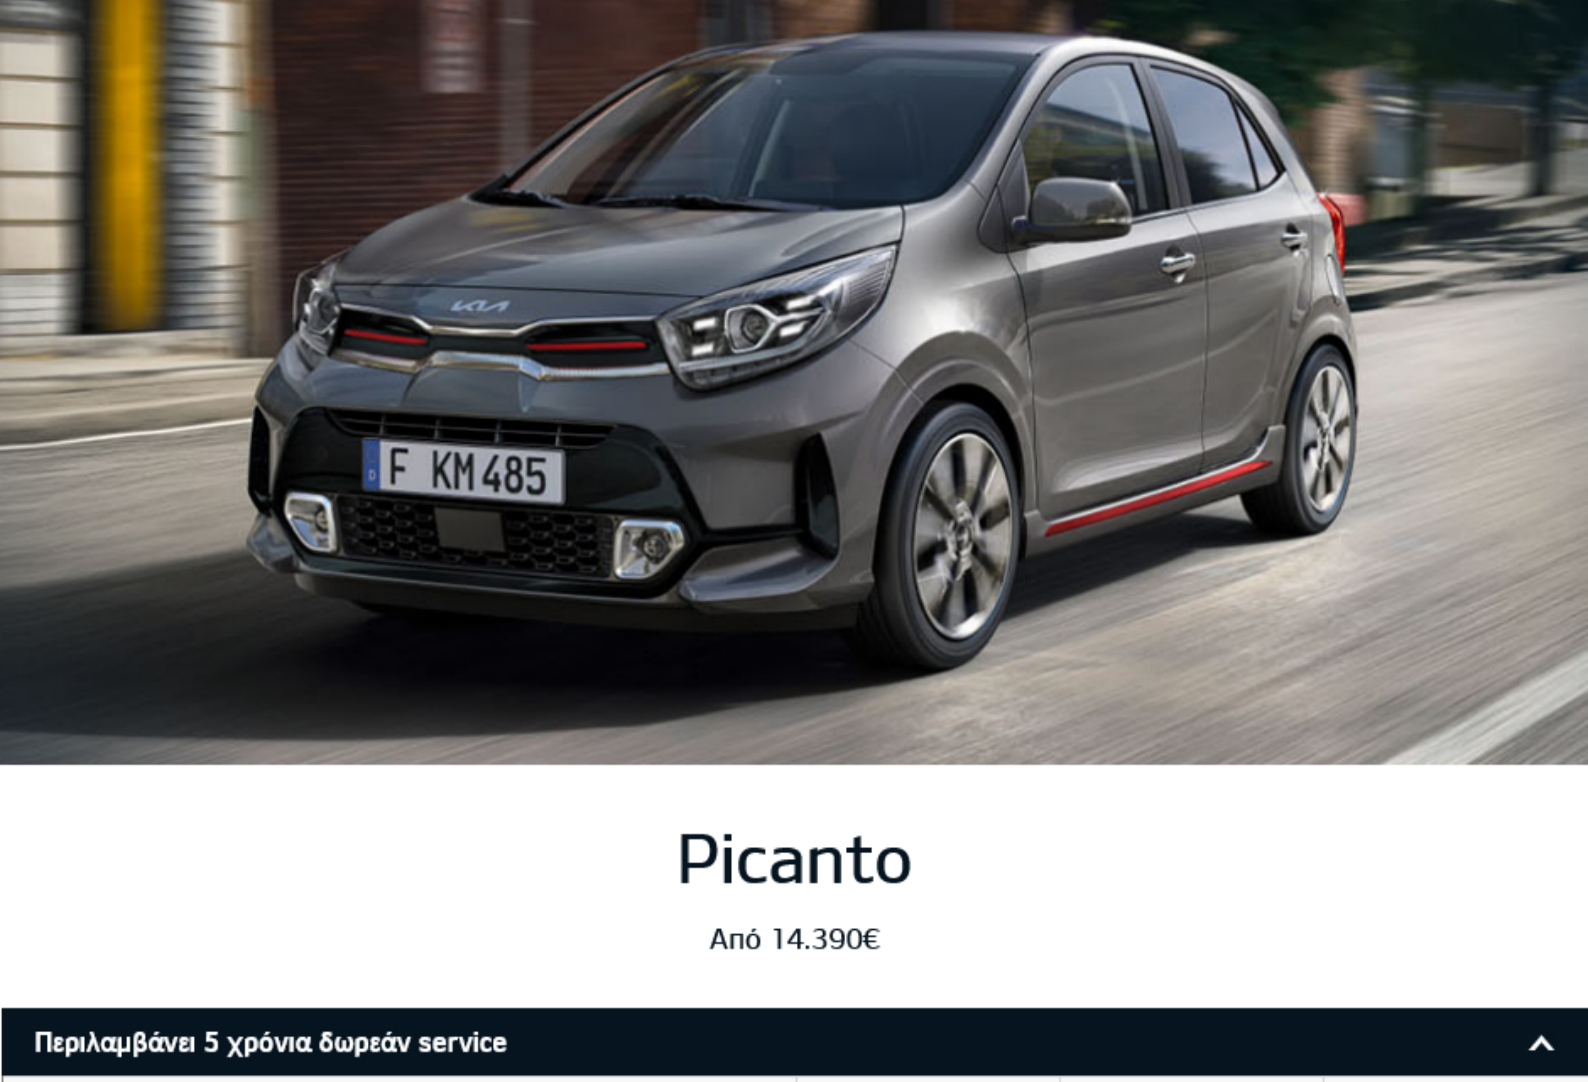

## Picanto

Από 14.390€

Περιλαμβανί 5 χρόνια δωρεάν service			
	Προτεινόμενη Λιανική Τιμή €	Έκπτωση	Προτεινόμενη Λιανική Τιμή με Έκπτωση
1.0 LX Inmotion 4S	14.890 €	500 €	14.390 €
1.0 LX Optimum 4S	15.590 €	500 €	15.090 €
1.0 LX Inmotion AMT auto 4S	15.890 €	500 €	15.390 €
1.0 LX Optimum AMT auto 4S	16.590 €	500 €	16.090 €
1.2 LX Inmotion	15.490 €	500 €	14.990 €
1.2 LX Optimum	16.190 €	500 €	15.690 €
1.2 EX Premium	16.890 €	500 €	16.390 €
1.2 GT-line	17.790 €	500 €	17.290 €
1.2 X-line	17.790 €	500 €	17.290 €
1.2 LX Optimum AMT auto	17.490 €	500 €	16.990 €
1.2 EX Premium AMT auto	18.190 €	500 €	17.690 €
1.2 GT-line AMT auto	19.090 €	500 €	18.590 €
1.0T GT-line	19.790 €	500 €	19.290 €